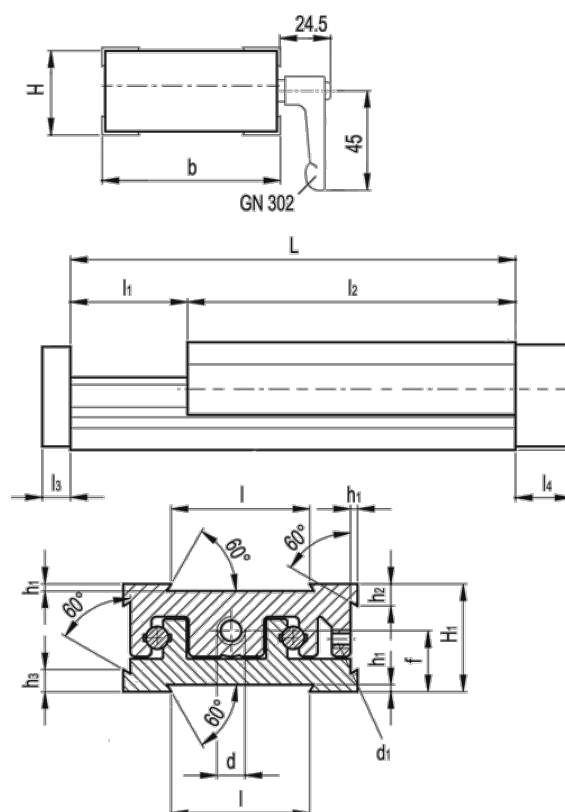

Varenummer: 20783021
 Beskrivelse: Justerbar slædeenhed
 GN 900-80-170-50-S-2

Mål

b = 80	h3 = 10.0
d = M8x1	l = 50
d1 = M5	L - l1 = 170-50
f = 20.5	l2 = 120
H = 35.5	l3 = 8
h1 = 2.0	l4 = 16
H1 = 36	
h2 = 10.0	